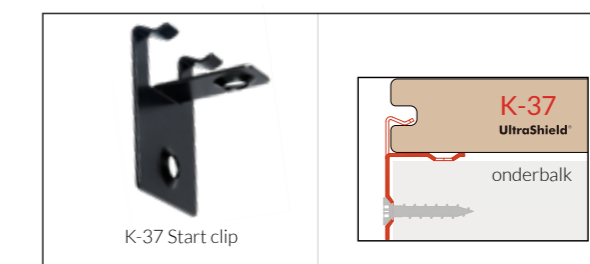

Enmalig te monteren zodat u vervolgens zorgeloos kunt genieten van uw terras.

Standaard clips systeem

Start clip

Terrasclipset

Set bevat 100 clips (TC-28) en 100 schroeven (4,2x30 mm) + torx bit.

Verbruik: