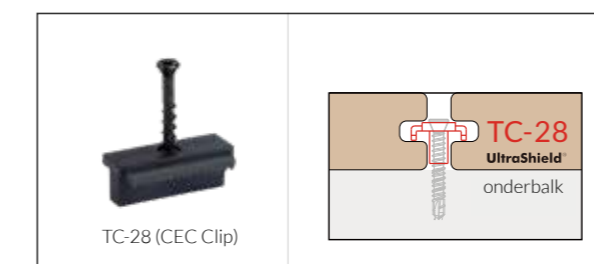

Enmalig te monteren zodat u vervolgens zorgeloos kunt genieten van uw terras.

Standaard clips systeem

Start clip

Terrasclipset

Set bevat 100 clips (TC-28) en 100 schroeven (4,2x30 mm) + torx bit.

Verbruik: